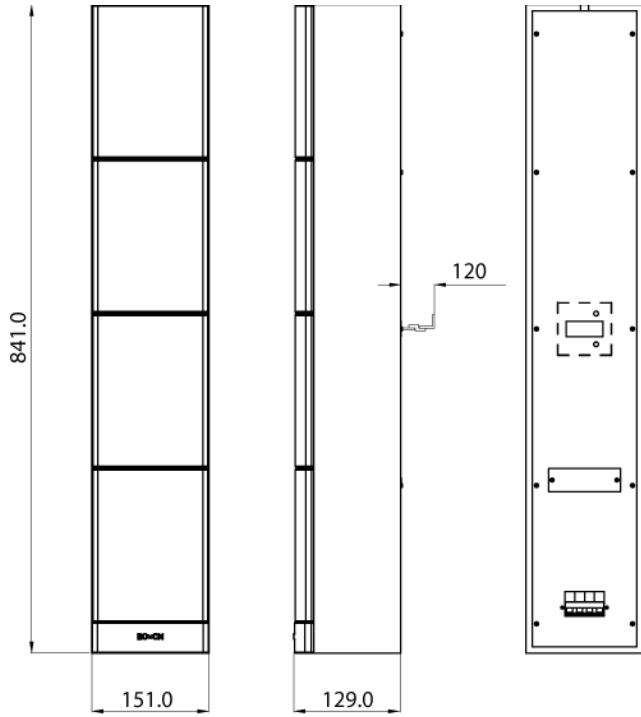

Dimensions in mm