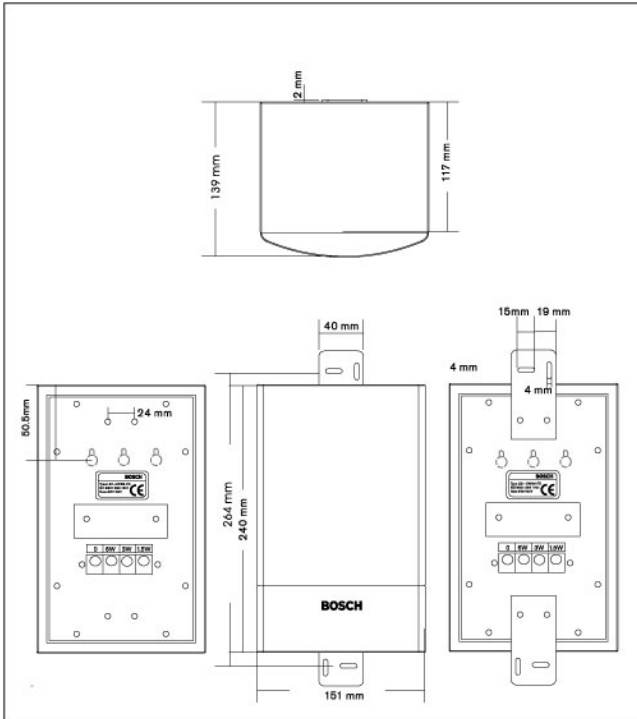

Dimensions in mm